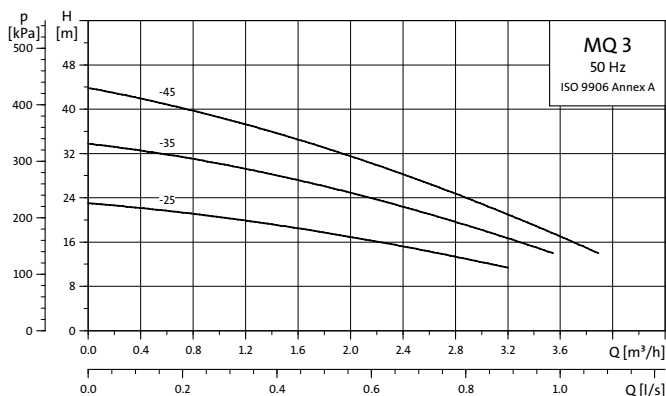

VÝKONOVÝ ROZSAH