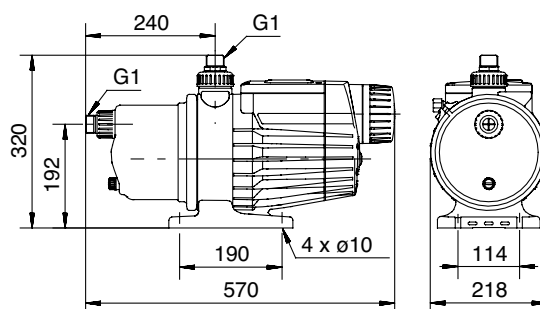

Tlak v systému	Max. 7,5 baru
Tlak sání	Max. 3 bary
Sací výška	Max. 8 m
Teplota čerpané kapaliny	0 °C to +35 °C
Okolní teplota	0 °C to +45 °C

ROZMĚRY

Typ čerpadla	Napětí	$I_{1/1}$ [A]	I_{start} [A]	P_1 [W]	Čistá hmotnost [kg]
MQ 3-25	1 220x240 V	3.3	11.7	600	13.0
MQ 3-35	1 220x240 V	4.0	11.7	850	13.0
MQ 3-45	1 220x240 V	4.5	11.7	1000	13.0