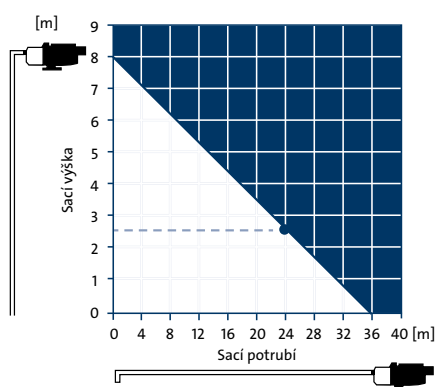

**Zásobování
vodou ze studny/
nádrže**

PRODUKTOVÁ ŘADA, 1 X 220-240 V

Oblast	Typ čerpadla	Typ zástrčky					Číslo produktu
		Schuko	Švýcarská	Dánská	Australská	Bez zástrčky	
Všechny trhy s 50 Hz, s výjimkou Spojeného království, Irska, Austrálie	MQ 3-25	•					96515520
	MQ 3-35	•					96515412
	MQ 3-35		•				
	MQ 3-35			•			
	MQ 3-45	•					96515415
	MQ 3-45		•				
Spojené království, Irsko	MQ 3-35					•	
	MQ 3-45					•	
Austrálie	MQ 3-35				•		
	MQ 3-45				•		

Všechna čerpadla jsou dodávána s 2m kabelem.

VÝKONOVÝ ROZSAH

MAXIMÁLNÍ SACÍ VÝŠKA

GRUNDFOS S.R.O.
Čajkovského 21
779 00 Olomouc
Tel.: 585 716 111
cz.grundfos.com