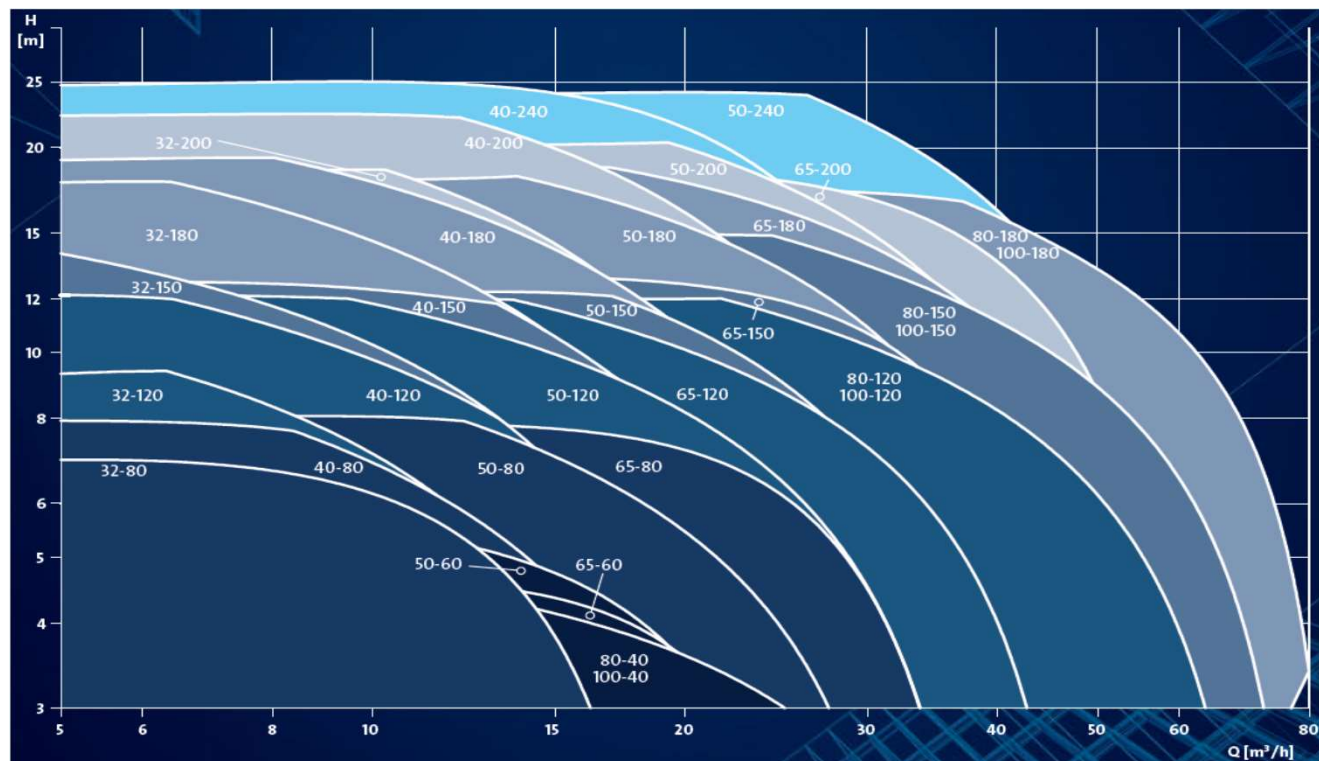

Objednáací číslo	Název produktu	P2 [kW]	Jmenovité napětí [V]	Jmenovitý proud [A]	Ucpávka	Stavební délka [mm]	Hmotnost [kg]
98416371	TPE3 32-150-S-A-F-A-BQQE 3x380-500V 50Hz	0,37	3x380-500	1,10-1,05	BQQE	220	24,4
98416372	TPE3 32-180-S-A-F-A-BQQE 3x380-500V 50Hz	0,55	3x380-500	1,35-1,30	BQQE	220	24,4
98416373	TPE3 32-200-S-A-F-A-BQQE 3x380-500V 50Hz	0,75	3x380-500	1,70-1,60	BQQE	220	24,4
98416526	TPE3 40-150-S-A-F-A-BQQE 3x380-500V 50Hz	0,55	3x380-500	1,35-1,30	BQQE	250	25,1
98416527	TPE3 40-180-S-A-F-A-BQQE 3x380-500V 50Hz	0,75	3x380-500	1,70-1,60	BQQE	250	25,2
98416528	TPE3 40-200-S-A-F-A-BQQE 3x380-500V 50Hz	1,1	3x380-500	2,30-2,05	BQQE	250	25,2
98416529	TPE3 40-240-S-A-F-A-BQQE 3x380-500V 50Hz	1,5	3x380-500	3,05-2,50	BQQE	250	27,0
98416697	TPE3 50-120-S-A-F-A-BQQE 3x380-500V 50Hz	0,55	3x380-500	1,35-1,30	BQQE	280	27,1
98416698	TPE3 50-150-S-A-F-A-BQQE 3x380-500V 50Hz	0,75	3x380-500	1,70-1,60	BQQE	280	27,1
98416699	TPE3 50-180-S-A-F-A-BQQE 3x380-500V 50Hz	1,1	3x380-500	2,30-2,05	BQQE	280	27,2
98416700	TPE3 50-200-S-A-F-A-BQQE 3x380-500V 50Hz	1,5	3x380-500	3,05-2,50	BQQE	280	29,0
98416701	TPE3 50-240-S-A-F-A-BQQE 3x380-500V 50Hz	2,2	3x380-500	4,35-3,55	BQQE	340	29,8
98416856	TPE3 65-80-S-A-F-A-BQQE 3x380-500V 50Hz	0,55	3x380-500	1,35-1,30	BQQE	340	29,6
98416857	TPE3 65-120-S-A-F-A-BQQE 3x380-500V 50Hz	0,75	3x380-500	1,70-1,60	BQQE	340	29,6
98416858	TPE3 65-150-S-A-F-A-BQQE 3x380-500V 50Hz	1,1	3x380-500	2,20-1,90	BQQE	340	30,4
98416859	TPE3 65-180-S-A-F-A-BQQE 3x380-500V 50Hz	1,5	3x380-500	3,05-2,50	BQQE	340	31,5
98416860	TPE3 65-200-S-A-F-A-BQQE 3x380-500V 50Hz	2,2	3x380-500	4,35-3,55	BQQE	360	32,3
98416926	TPE3 80-120-S-A-F-A-BQQE 3x380-500V 50Hz	1,1	3x380-500	2,20-1,90	BQQE	360	35,7
98416927	TPE3 80-150-S-A-F-A-BQQE 3x380-500V 50Hz	1,5	3x380-500	2,90-2,40	BQQE	360	35,5
98416928	TPE3 80-180-S-A-F-A-BQQE 3x380-500V 50Hz	2,2	3x380-500	4,15-3,40	BQQE	360	38,9

V případě dotazů na cenu výrobku nebo přepravy neváhejte kontaktovat svého obchodního zástupce!

Grundfos Sales
Czechia and Slovakia s.r.o.
Čajkovského 21
779 00 Olomouc
Tel: +420 585 716 111
www.grundfos.cz

GRUNDFOS