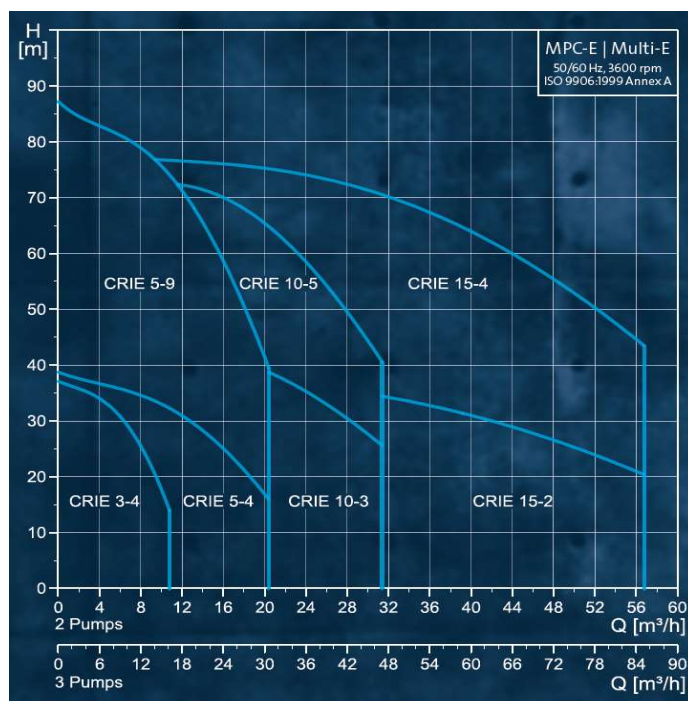

- vždy na skladě - expedice 4. den po objednání *
- možné objednat i expresní přepravu (za příplatek)

Express program

GRUNDFOS X

Automatické tlakové stanice Hydro MPC-E (včetně otáčkové regulace)

Objednací číslo	Název produktu	Q _{max} systému [m ³ /h]	Jmenovité napětí [V]	Jmenovitý proud [A]	Typ a počet hl. čerpadel	Hmotnost [kg]
98658783	Hydro MPC-E 2 CRIE 5-4 3x380-415V 50Hz	20,0	3x380-415	5,9	CRIE 5-4 (2 čerpadla)	110,0
98659401	Hydro MPC-E 3 CRIE 5-4 3x380-415V 50Hz	31,0	3x380-415	8,8	CRIE 5-4 (3 čerpadla)	141,0
98659378	Hydro MPC-E 2 CRIE 5-9 3x380-415V 50Hz	20,0	3x380-415	4,0	CRIE 5-9 (2 čerpadla)	127,0
98659403	Hydro MPC-E 3 CRIE 5-9 3x380-415V 50Hz	31,0	3x380-415	6,0	CRIE 5-9 (3 čerpadla)	167,0
98659407	Hydro MPC-E 2 CRIE 10-3 3x380-415V 50Hz	31,0	3x380-415	4,0	CRIE 10-3 (2 čerpadla)	158,0
98659550	Hydro MPC-E 3 CRIE 10-3 3x380-415V 50Hz	47,0	3x380-415	6,0	CRIE 10-3 (3 čerpadla)	229,0
98659740	Hydro MPC-E 2 CRIE 10-5 3x380-415V 50Hz	31,0	3x380-415	6,0	CRIE 10-5 (2 čerpadla)	192,0
98659792	Hydro MPC-E 3 CRIE 10-5 3x380-415V 50Hz	47,0	3x380-415	8,9	CRIE 10-5 (3 čerpadla)	280,0
98659793	Hydro MPC-E 2 CRIE 15-2 3x380-415V 50Hz	57,0	3x380-415	6,0	CRIE 15-2 (2 čerpadla)	216,0
98659796	Hydro MPC-E 3 CRIE 15-2 3x380-415V 50Hz	85,0	3x380-415	8,9	CRIE 15-2 (3 čerpadla)	297,0
98659798	Hydro MPC-E 2 CRIE 15-4 3x380-415V 50Hz	57,0	3x380-415	10,6	CRIE 15-4 (2 čerpadla)	279,0
98660035	Hydro MPC-E 3 CRIE 15-4 3x380-415V 50Hz	85,0	3x380-415	15,9	CRIE 15-4 (3 čerpadla)	391,0